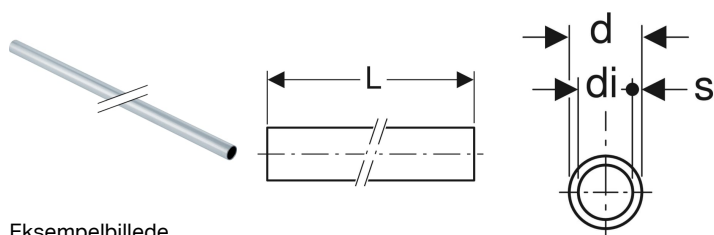

Geberit Mapress EI-Forzinket systemrør forzinket udvendigt

Eksempelbillede

Egenskaber

- Udvendigt forzinket

Tekniske data

| | |
|-------------------------|--------------------------------------|
| Materiale | Stål ulegeret 1.0034 E195 (EN 10305) |
| Overfladeruhed | 10 μ m |
| Varmeudvidelse | 0.012 mm/(m·K) |
| Varmeledningsevne rør | 60 W/(m·K) |
| Specifik varmekapacitet | 500 J/(kg·K) |